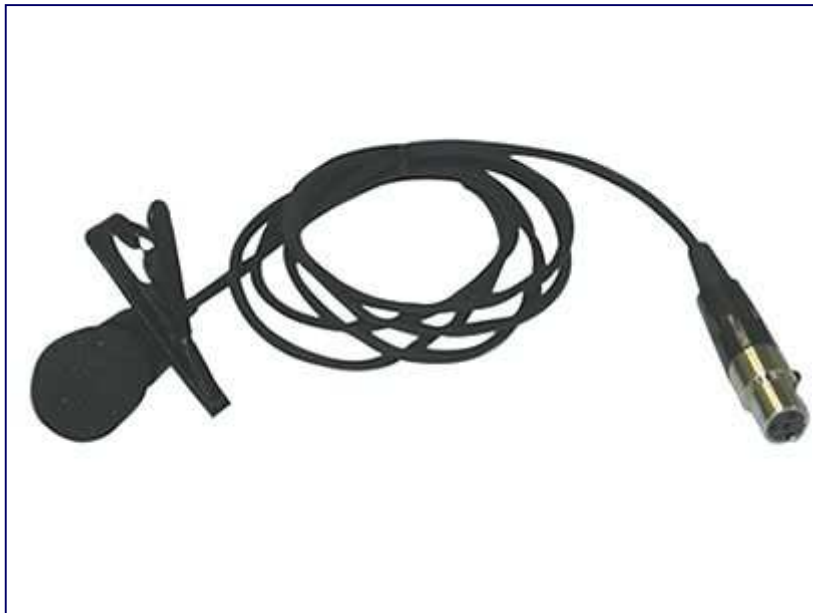

*Lapel mic, mini XLR phone plug for use with WB-6000*

**Part Number: LM-60**  
Lapel Mic - TA4F Plug